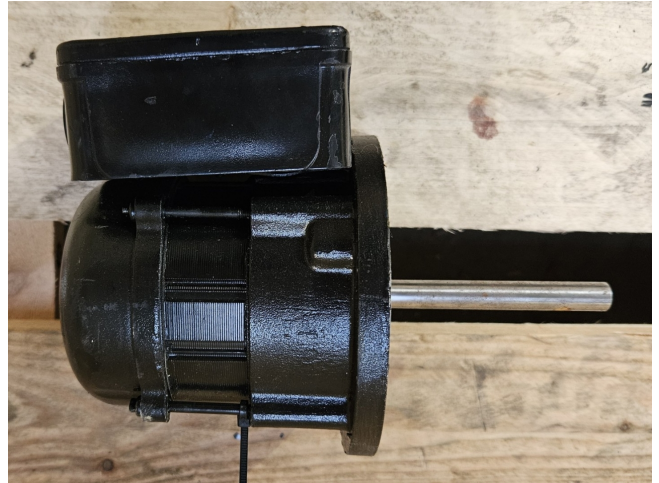

ATB SRFT 0,09/4-B31

Specifications

Brand	ATB
Type	SRFT 0,09/4-B31
Power (kW)	0,03
Speed (RPM)	1320
Size & Weight	190x160x110 mm (LxWxH)
Stock	1

Description

Used ATB SRFT 0,09/4-B31

Used ATB SRFT 0,09/4-B31 fan motor with the following specifications: 50/60 Hz - 0,03 kW - 1320/1680 RPM.